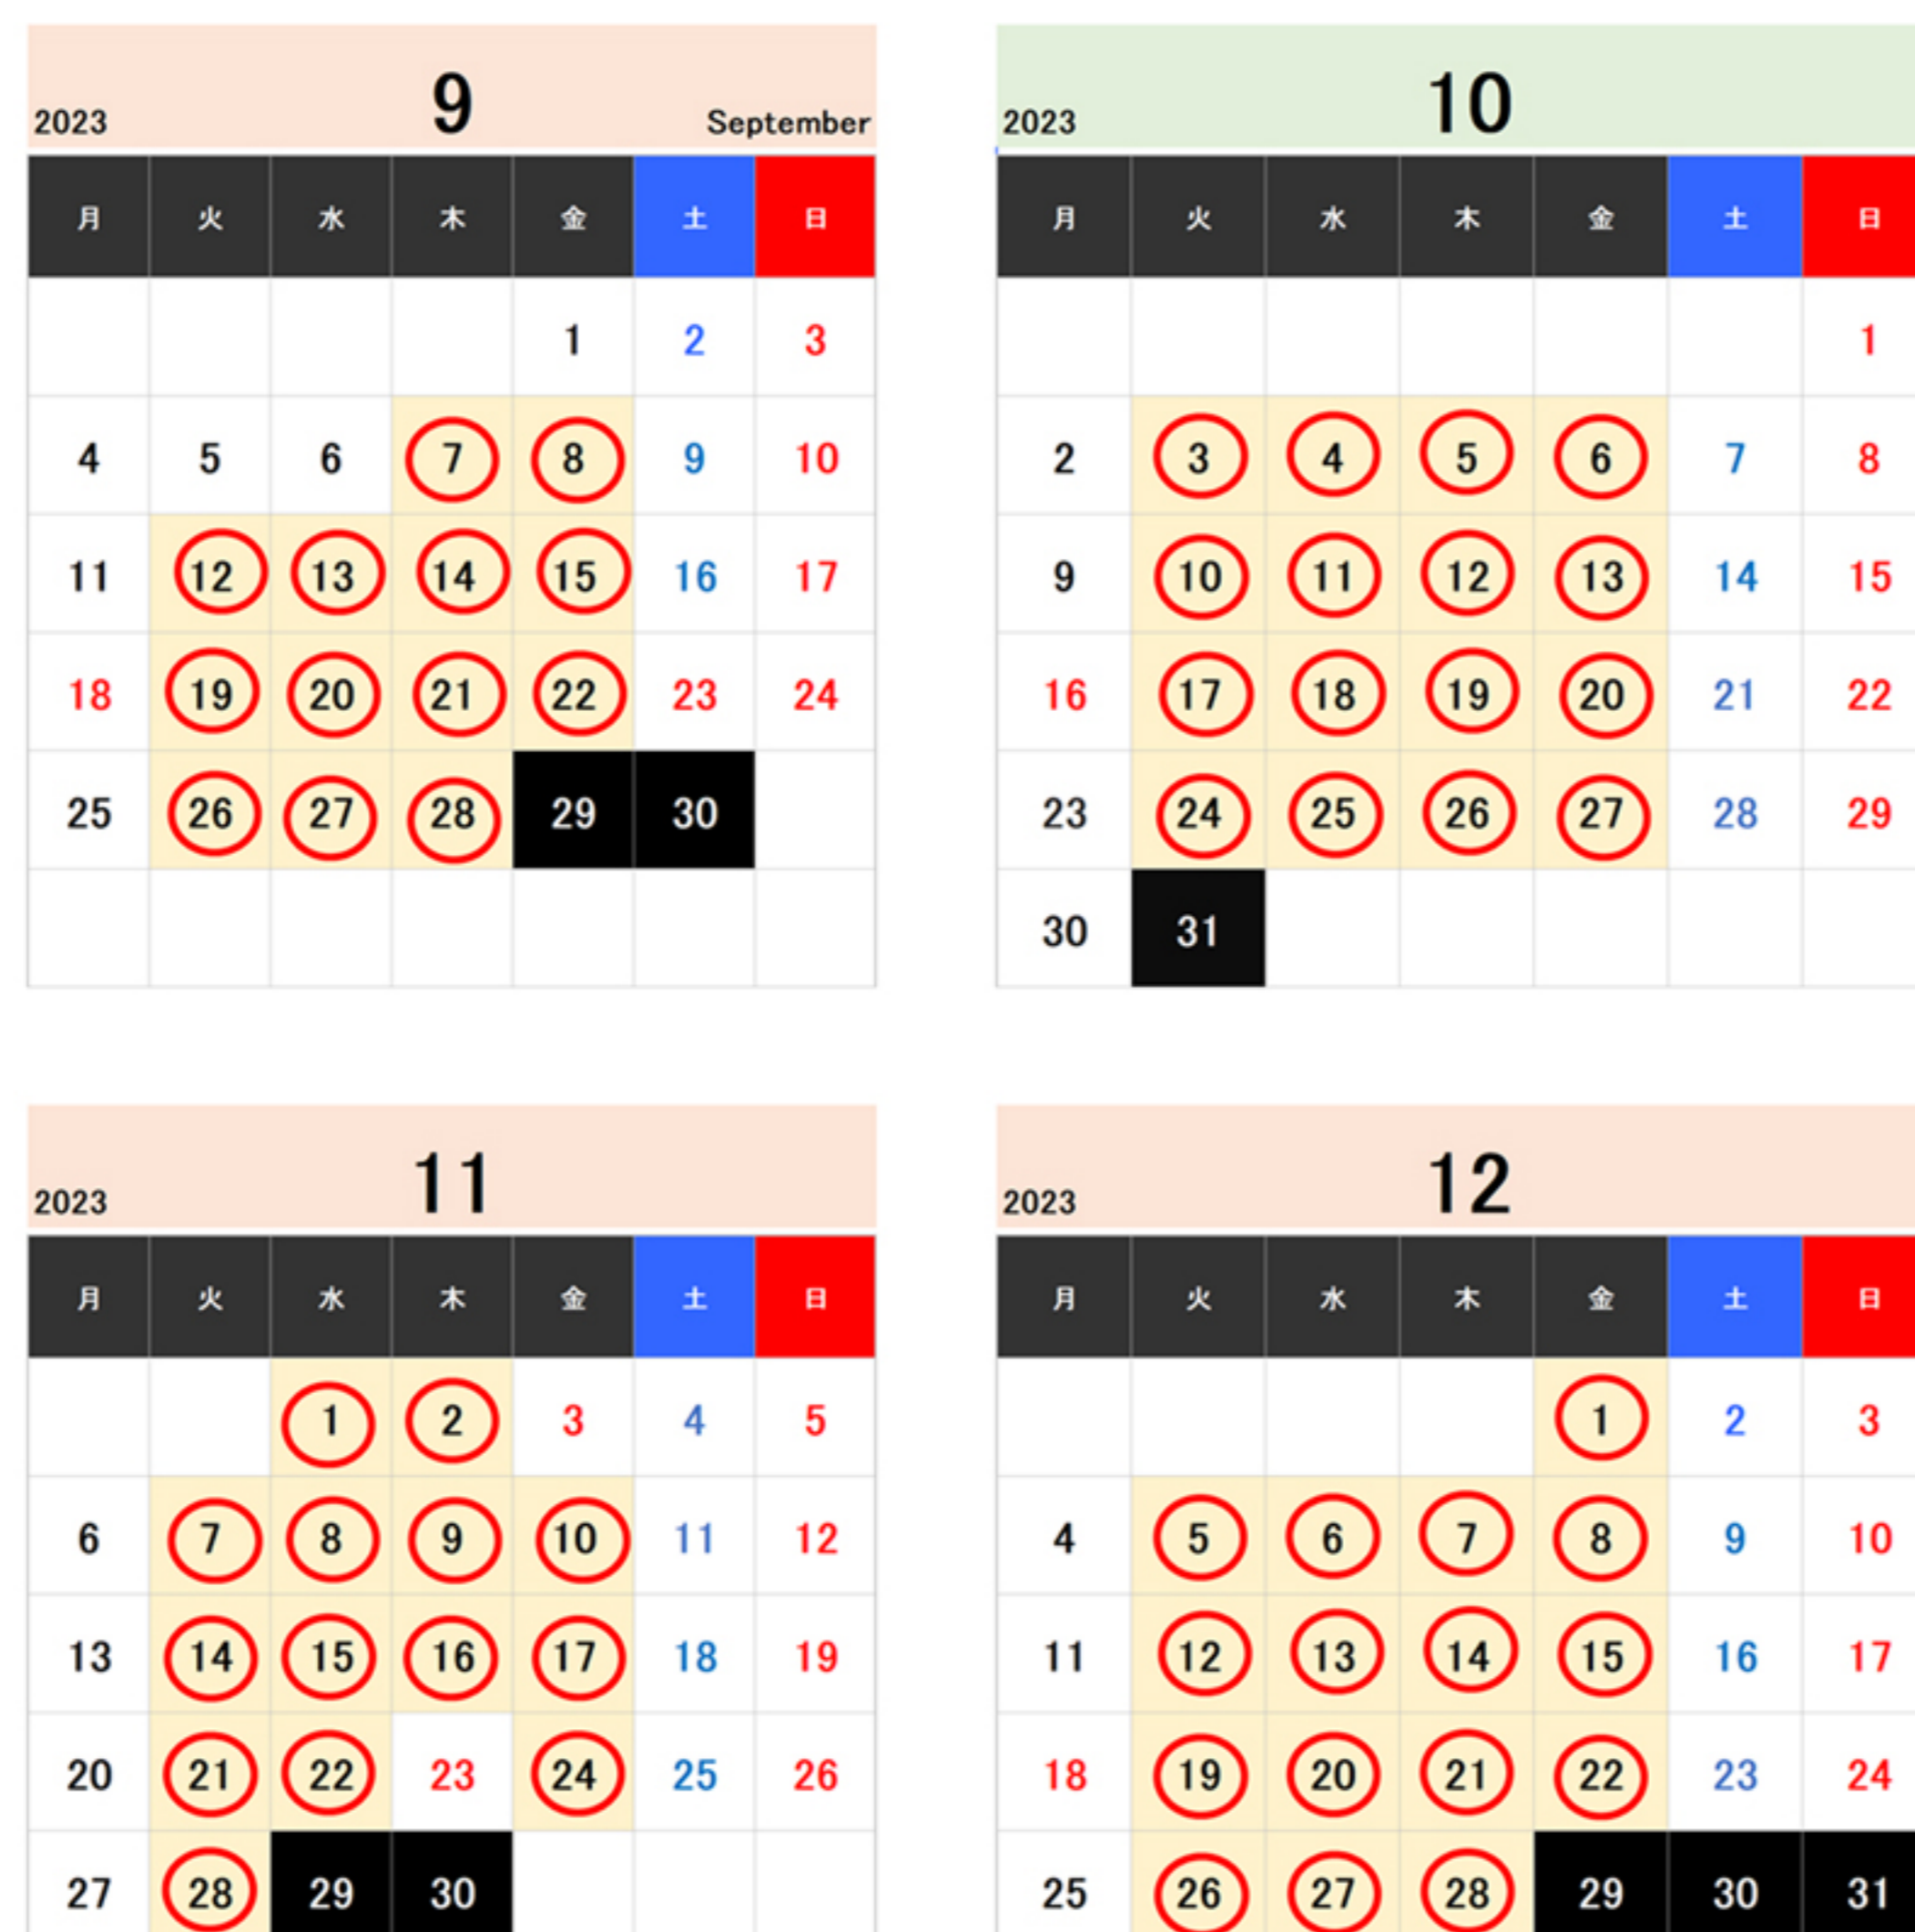

開講スケジュール 2023年9月-12月

※スケジュールは
急遽変更となる場合がございます
※詳細はクラブまで
お問い合わせください。

駐車場150台完備

体育館、コートの施設利用者
1時間 100円
スカッシュレッスン受講者
3時間まで無料

HPはこちら

世田谷レクスカッシュ